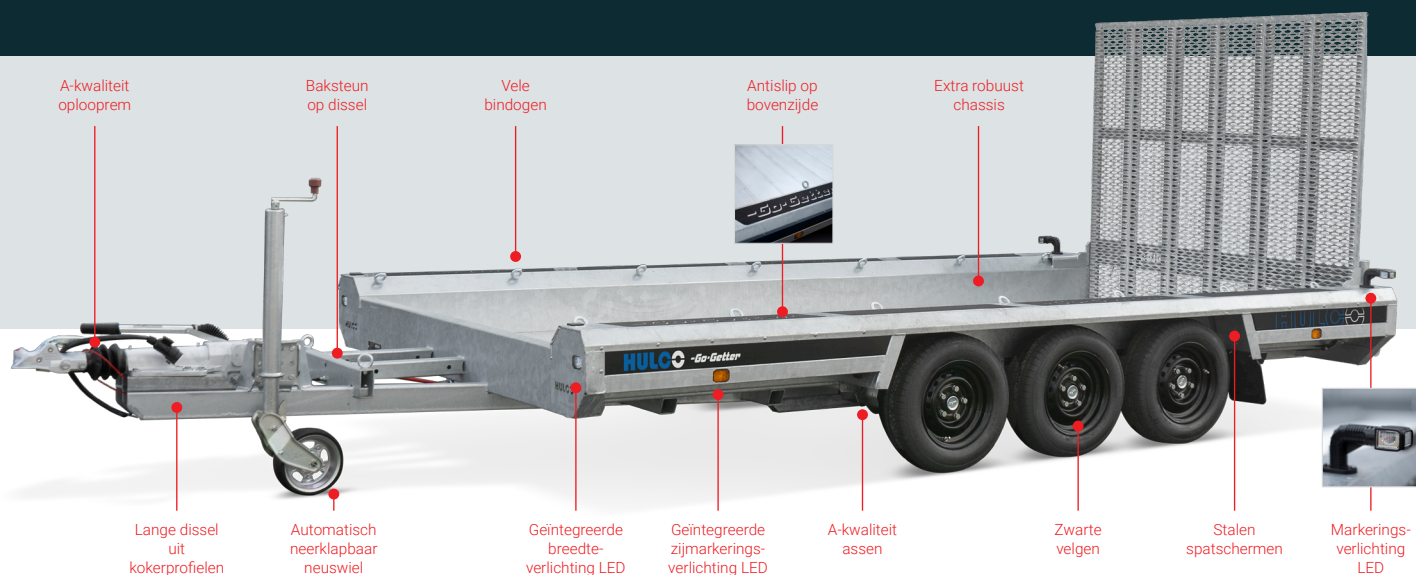

-Go-Getter

Hulco TERRAX Go-Getter

Machinetransporters voor professionals

Professionals vertrouwen elke dag weer op de kwaliteit van de Hulco Terrax en belasten deze tot het uiterste. Een uitdaging waar de Terrax voor gemaakt is. Het sterke chassis met vele langsliggers uit kokerprofiel ondersteunen de aluminium vloer optimaal. Deze lage laadvloer in combinatie met de robuuste oprijklep, de baksteen, volop bindmogelijkheden en de geïntegreerde verlichting maakt de Terrax een professioneel stuk gereedschap. Ideaal voor mobiele graafmachines, hoogwerkers, schaarliften en shovels.

- Extra sterk neuswiel
- Zwarte side skirts
- Zwarte velgen
- Volledig voorzien van LED verlichting
- Antislip op bovenzijde
- IJzersterke vloerondersteuning door vele kokerprofielen
- Steun op achterklep, geen extra steunpoten nodig
- Standaard voorzien van baksteen op dissel
- Zeer geringe oprijhoek
- Ruime hoeveelheid bindmogelijkheden

Type	Terrax-2 3500 394x180	Terrax-3 3500 LK 394x180
Totaal draagvermogen	3500 kg	3500 kg
Aantal assen	2	3
Uitvoering	geremd	geremd
Ledig gewicht	875 kg	945 kg
Laadvermogen	2625 kg	2555 kg
Laadvloer	Aluminium	Aluminium
Baklengte binnenwerks (A)	394 cm	394 cm
Bakbreedte binnenwerks (B)	180 cm	180 cm
Laadvloerhoogte (C)	39,5 cm	32 cm
Dissellengte (D)	145 cm	145 cm
Totale lengte (E)	585 cm	575 cm
Totale breedte (F)	230 cm	230 cm
Totale hoogte (G)	193 cm	185 cm
Bordhoogte (H)	27 cm	27 cm
Klephoogte (I)	150 cm	150 cm
Bandenmaat	185/60R12	185/60R12

-Go

-Go-Getter

Go get your Hulco Go-Getter!

CARAX

MEDAX

TERRAX

Uw Hulco-dealer

aanhangwagen & speciaalbouw