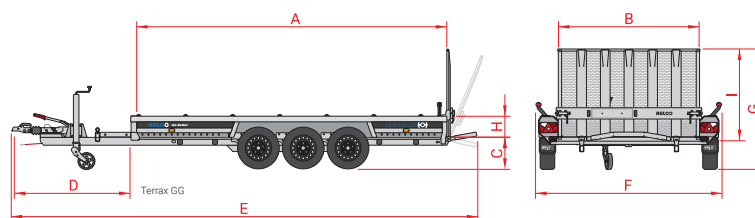

-Go-Getter

Hulco TERRAX Go-Getter

Machinetransporters voor professionals

Professionals vertrouwen elke dag weer op de kwaliteit van de Hulco Terrax en belasten deze tot het uiterste. Een uitdaging waar de Terrax voor gemaakt is. Het sterke chassis met vele langsliggers uit kokerprofiel ondersteunen de aluminium vloer optimaal. Deze lage laadvloer in combinatie met de robuuste oprijklep, de baksteen, volop bindmogelijkheden en de geïntegreerde verlichting maakt de Terrax een professioneel stuk gereedschap. Ideaal voor mobiele graafmachines, hoogwerkers, schaarliften en shovels.

- Extra sterk neuswiel
- Zwarte side skirts
- Zwarte velgen
- Volledig voorzien van LED verlichting
- Antislip op bovenzijde
- IJzersterke vloerondersteuning door vele kokerprofielen
- Steun op achterklep, geen extra steunpoten nodig
- Standaard voorzien van baksteen op dissel
- Zeer geringe oprijhoek
- Ruime hoeveelheid bindmogelijkheden

Type	Terrax-2 3500 394x180	Terrax-3 3500 LK 394x180
Totaal draagvermogen	3500 kg	3500 kg
Aantal assen	2	3
Uitvoering	geremd	geremd
Ledig gewicht	875 kg	945 kg
Laadvermogen	2625 kg	2555 kg
Laadvloer	Aluminium	Aluminium
Baklengte binnenwerks (A)	394 cm	394 cm
Bakbreedte binnenwerks (B)	180 cm	180 cm
Laadvloerhoogte (C)	39,5 cm	32 cm
Dissellengte (D)	145 cm	145 cm
Totale lengte (E)	585 cm	575 cm
Totale breedte (F)	230 cm	230 cm
Totale hoogte (G)	193 cm	185 cm
Bordhoogte (H)	27 cm	27 cm
Klephoogte (I)	150 cm	150 cm
Bandenmaat	185/60R12	185/60R12