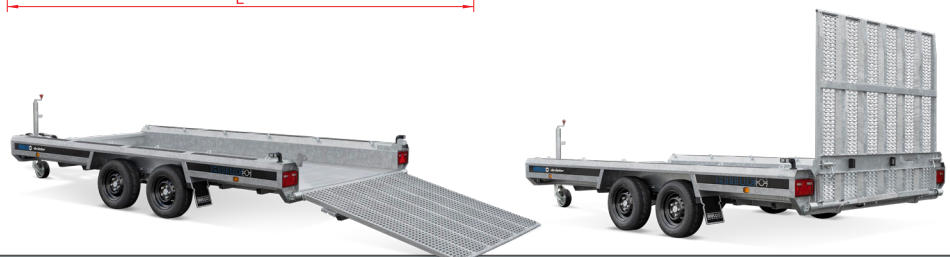

-Go-Getter

Hulco TERRAX Go-Getter

Machinetransporters voor professionals

Professionals vertrouwen elke dag weer op de kwaliteit van de Hulco Terrax en belasten deze tot het uiterste. Een uitdaging waar de Terrax voor gemaakt is. Het sterke chassis met vele langsliggers uit kokerprofiel ondersteunen de aluminium vloer optimaal. Deze lage laadvloer in combinatie met de robuuste oprijklep, de baksteen, volop bindmogelijkheden en de geïntegreerde verlichting maakt de Terrax een professioneel stuk gereedschap. Ideaal voor mobiele graafmachines, hoogwerkers, schaarliften en shovels.

- Extra sterk neuswiel
- Zwarte side skirts
- Zwarte velgen
- Volledig voorzien van LED verlichting
- Antislip op bovenzijde
- IJzersterke vloerondersteuning door vele kokerprofielen
- Steun op achterklep, geen extra steunpoten nodig
- Standaard voorzien van baksteen op dissel
- Zeer geringe oprijhoek
- Ruime hoeveelheid bindmogelijkheden

Type	Terrax-2 3500 394x180	Terrax-3 3500 LK 394x180
Totaal draagvermogen	3500 kg	3500 kg
Aantal assen	2	3
Uitvoering	geremd	geremd
Ledig gewicht	875 kg	945 kg
Laadvermogen	2625 kg	2555 kg
Laadvloer	Aluminium	Aluminium
Baklengte binnenwerks (A)	394 cm	394 cm
Bakbreedte binnenwerks (B)	180 cm	180 cm
Laadvloerhoogte (C)	39,5 cm	32 cm
Dissellengte (D)	145 cm	145 cm
Totale lengte (E)	585 cm	575 cm
Totale breedte (F)	230 cm	230 cm
Totale hoogte (G)	193 cm	185 cm
Bordhoogte (H)	27 cm	27 cm
Klephoogte (I)	150 cm	150 cm
Bandenmaat	185/60R12	185/60R12