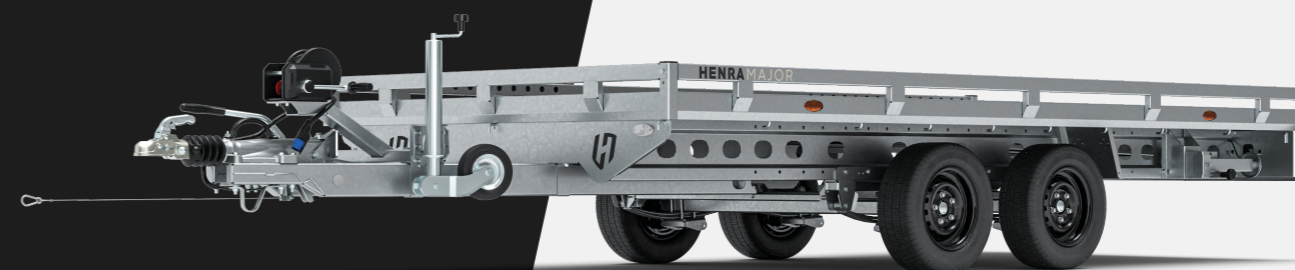

WORK STYLISH

A trailer with an exclusive look

HENRA MAJOR

EEN HENRA VOOR ELK TYPE GEBRUIKER!

- Ongekend veel bind-& touwhaken
- Meeste dwarskokers in het oersterke chassis
- Flexibele koppelhoogte, voor elk voertuig de juiste!
- Duurzame 18mm berkenhout multiplex vloer

BEKIJK HIER ALLE
DETAILS VAN DE
**HENRA
PLATEAUWAGEN**

BEKIJK HIER ALLE
DETAILS VAN DE
**HENRA AUTO-
TRANSPORTER**

THE BEST QUALITY & EYE FOR DETAIL

By professionals
For professionals

HENRA PLATEAUWAGEN

HENRA AUTOTRANSPORTER

De aanhanger voor de professional

De Henra Plateauwagen en Autotransporter Major-series is speciaal ontwikkeld voor de 'heavy duty' professional. Deze professional gebruikt de wagen zeer intensief en met zwaar werk, waarbij het kan vertrouwen op een kwalitatief hoogwaardige en betrouwbare wagen.